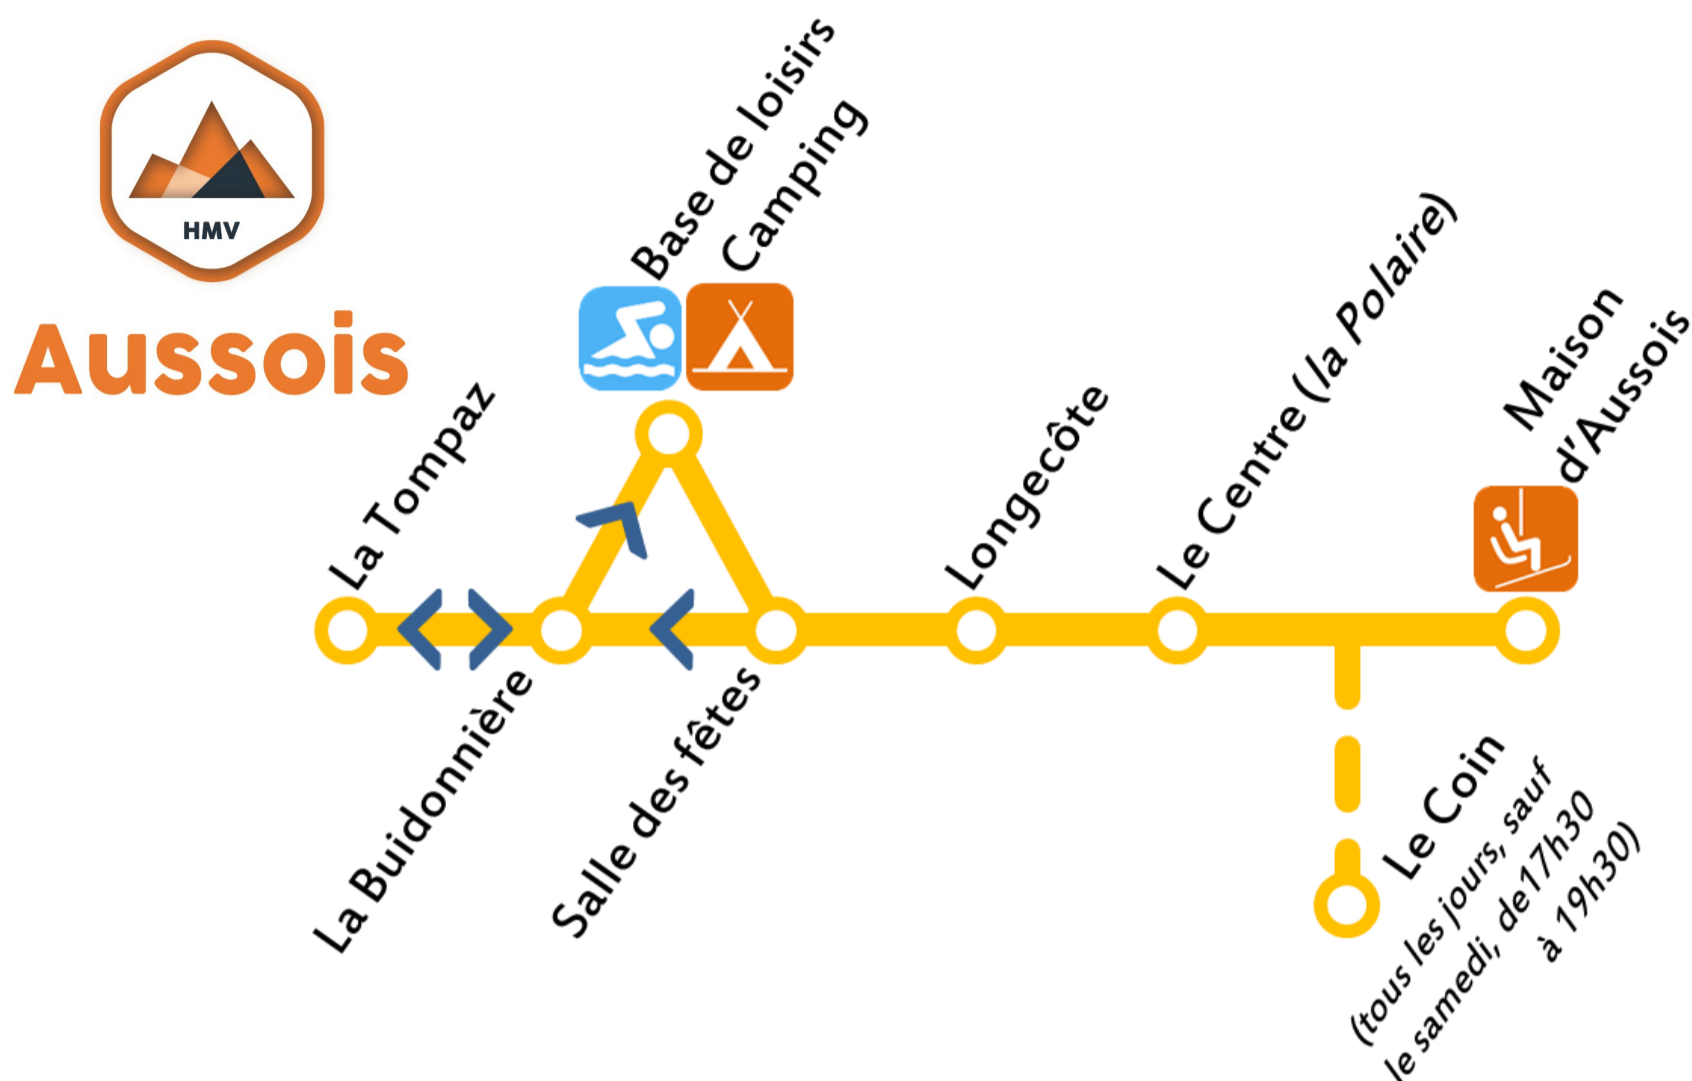

Circule tous les jours

HORAIRE NAVETTE GRATUITE SKIBUS LIGNE 7

Du 7 janvier au 10 février et du 11 au 17 mars 2018

Sens Montant : Tompaz vers Maison d'Aussois

Sens Descendant : Maison d'Aussois vers Tompaz